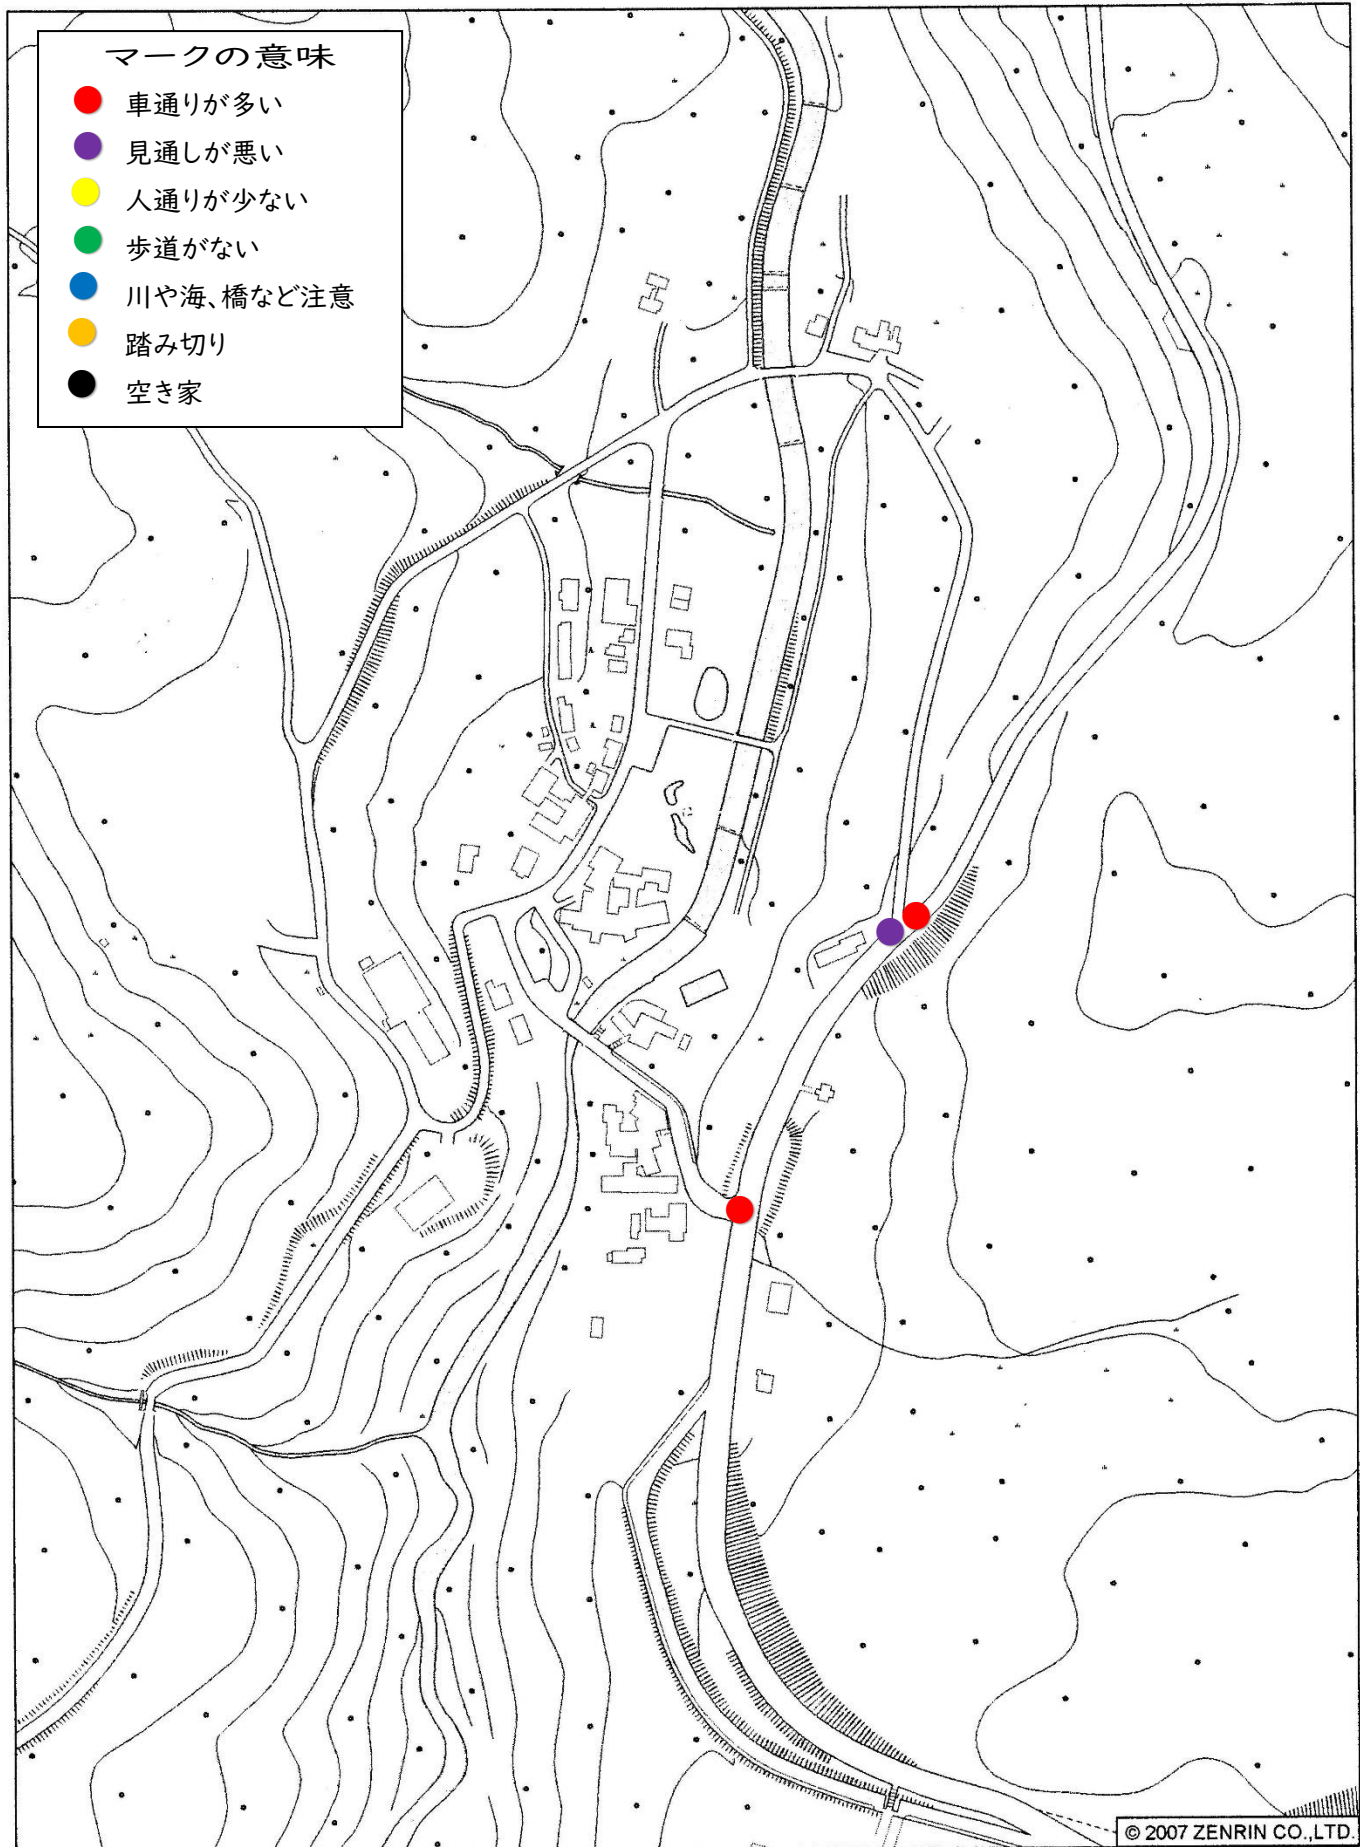

# 安全マップ カルルス地区

200702登別市 [登別市 135図 E-2 登別市 136図 J-4]

登別市カルルス町付近

縮尺 1 / 4,000 | 120m